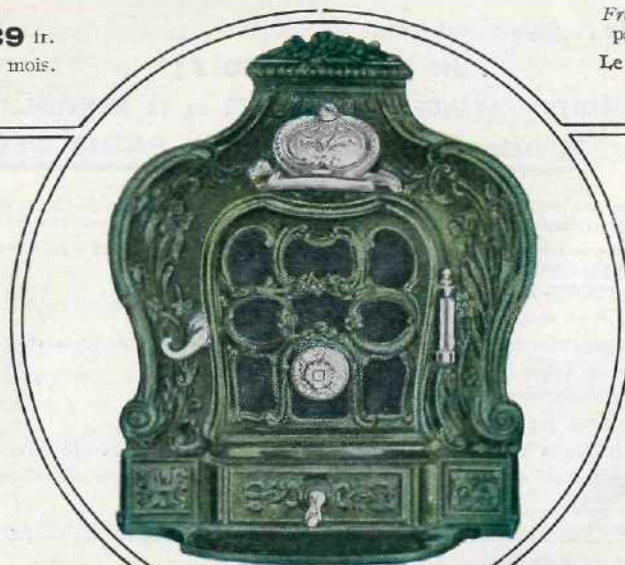

CHEMINÉE “ MARIE-ANTOINETTE ”

Feu continu. Anthracite.

N° 1. — Modèle Émail céramique couleur avec Appliques nickelées. — N° 2. — Modèle Émail céramique couleur sans applique.

Cet appareil de faible encombrement, possède un double réglage; l'un par l'admission d'air frais sur la façade du cendrier, l'autre formant modérateur par l'admission d'air du cendrier dans le départ de fumée. L'intérieur est garni de réfractaires. Aucune partie de la façade n'est en contact avec la flamme, ce qui la garantit contre les coups de feu et empêche la détérioration de l'émail. Cette cheminée ne nécessite qu'un chargement par jour et est recommandée pour le chauffage des petits appartements.

Dimensions : hauteur, 62 1/2 %; largeur, 52 1/2 %. Capacité de chauffe : 80 à 100 mètres cubes.

Type avec appliques nickelées. 468 »

Franco Port et Emballage contre paiement de la 1re mensualité. 39 fr.

Le solde 11 mois à 39 » par mois.

Type sans applique ..... 415 »

Franco Port et Emballage contre paiement de la 1re mens... 34 50

Le solde : 11 mois à 34 50 par mois.

Minimum
de
combustible

Maximum
de
chaleur

CHEMINÉE “ FLORE ” (Brevetée S. G. D. G.)

A Feu continu et intermittent.

Cette cheminée Émail céramique couleurs, garnitures nickelées, est spéciale pour l'anthracite. Cheminée tout en fonte, avec garniture réfractaire intérieure. Le tirage se fait de chaque côté, à hauteur de la grille; les produits de la combustion circulent sur toute la face postérieure de l'appareil avant de s'échapper à la cheminée, ce qui assure le maximum de chaleur. Grille composée de trois barreaux oscillants. Réglage double par papillon sur la porte et une coulisse au cendrier. Décoration très riche. « Appareil recommandé ».

Dimensions : hauteur, 75 1/2 %; largeur, 59 1/2 %. Capacité de chauffe : 120 mètres cubes ... 672 »

Franco de Port et Emballage contre paiement de la 1re mensualité ..... 56 fr.

Le solde : 11 mois à 56 ».