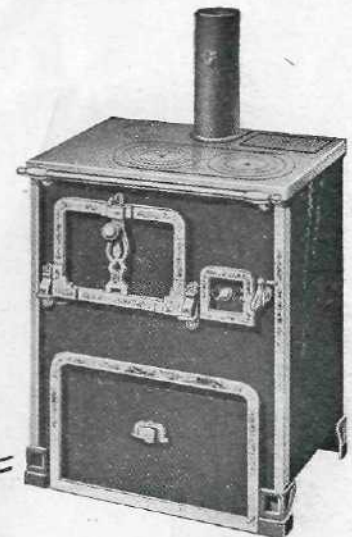

N° 214. — Fourneau « OMNIBUS » pour petite cuisine.

Fourneau en tôle, à un four, buse mobile. Chaudière fonte émaillée. Robinet cuivre. Charbonnier. Construction très soignée. Longueur : 60 $\frac{1}{2}$; largeur : 47 $\frac{1}{2}$ ..... 468 »

Franco Port et Emballage contre paiement de la 1re mensualité. 39 fr.

Le solde : 11 mois à 39 » par mois.