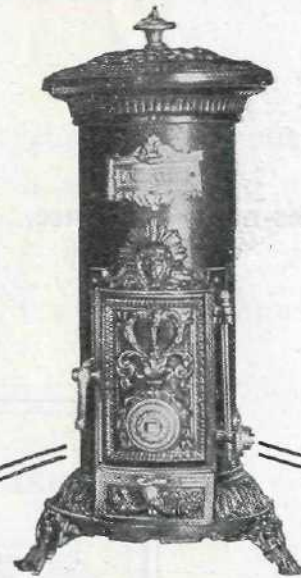

N° 100. — Calorifère « THERMO »
Feu visible et continu.

Appareil Émail noir, accessoires nickelés, composé d'un fût en tôle, monté sur une couronne de fonte, avec garniture intérieure réfractaire. Il brûle à volonté le coke ou l'anthracite et peut fonctionner 12 et 24 heures sans être rechargé. Sans augmentation de prix, il est livré avec grille à bois. « Appareil Recommandé ».

Haut^r totale : 82⁰/_m. Cube de chauffe : 80 mètres cubes ..... 468 »

Franco Port et Emballage contre paiement de la 1re mensualité ..... 39 fr.

Le solde : 11 mois à 39 » par mois.