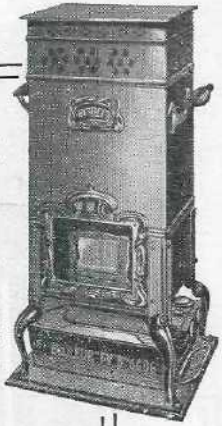

Réchaud à gaz de pétrole sous pression « LE FORÉZIEN »

Réchaud économique, permettant de bouillir un litre d'eau en 5 minutes, ne dépensant que 3 à 4 sous par heure et par brûleur. Appareil élégant, silencieux, ne sent pas, ne fume pas, d'un entretien facile. Sécurité absolue. Hauteur : 18^m/₁₆. Dessus : 25^m/₁₆ x 57^m/₁₆. Appareil en fonte émaillée riche, vert céramique .. 312 »

Franco Port et Emballage contre seul paiement de la 1re mensualité **26 »**

Le solde : 11 mois à 26 » par mois

RÉCHAUDS pour

N° 40. — Réchaud Rôtissoire « CHALOT » en fonte émaillée. Plafond d'amiante démontable. Brûleur de four réversible ..... 276 »

Franco contre paiement de la 1re mensualité .. **23 fr.**
Le solde : 11 mois à 23 » par mois.

cuisine au gaz

N° 36. — Réchaud rôtissoire.
Dernière création, avec four pâtisserie Plafond d'amiante. Brûleurs réglables, suivant la pression du lieu d'emploi. Four fermé chauffé sur 4 faces, faisant four de pâtisserie. Brûleur de four réversible, donnant un troisième four dessus. Longueur : 0^m,665; largeur : 0^m,36; hauteur : 0^m,30. Modèle entièrement en fonte émaillée 480 »

Franco Port et Emballage contre paiement de la 1re mensualité, **40 fr.**
Le solde : 11 mois à 40 » par mois.