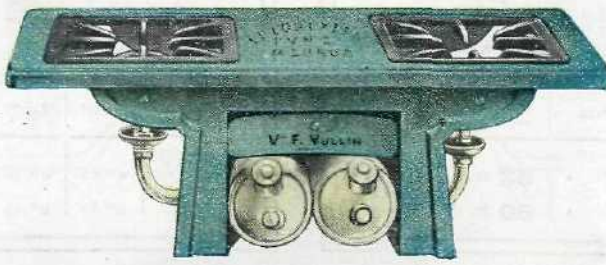

Réchaud à gaz de pétrole sous pression « LE FORÉZIEN »

Réchaud économique, permettant de bouillir un litre d'eau en 5 minutes, ne dépensant que 3 à 4 sous par heure et par brûleur. Appareil élégant, silencieux, ne sent pas, ne fume pas, d'un entretien facile. Sécurité absolue. Hauteur : 18^m/₁₆. Dessus : 25^m/₁₆ x 57^m/₁₆. Appareil en fonte émaillée riche, vert céramique .. 312 »

Franco Port et Emballage contre seul paiement de la 1re mensualité **26 »**

Le solde : 11 mois à 26 » par mois

RÉCHAUDS pour

N° 40. — Réchaud Rôtissoire « CHALOT » en fonte émaillée. Plafond d'amiante démontable. Brûleur de four réversible ..... 276 »

Franco contre paiement de la 1re mensualité .. **23 fr.**
Le solde : 11 mois à 23 » par mois.

cuisine au gaz

N° 36. — Réchaud rôtissoire.
Dernière création, avec four pâtisserie Plafond d'amiante. Brûleurs réglables, suivant la pression du lieu d'emploi. Four fermé chauffé sur 4 faces, faisant four de pâtisserie. Brûleur de four réversible, donnant un troisième four dessus. Longueur : 0^m,665; largeur : 0^m,36; hauteur : 0^m,30. Modèle entièrement en fonte émaillée 480 »

Franco Port et Emballage contre paiement de la 1re mensualité, **40 fr.**
Le solde : 11 mois à 40 » par mois.