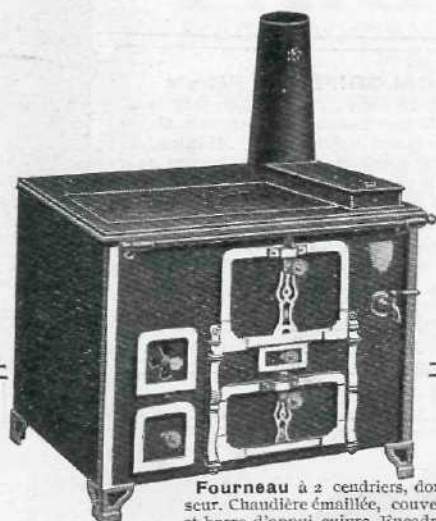

Nos
Importants Stock
d'hiver
vous garantissent une
Expédition Rapide

Fourneau à 2 cendriers, dont un tamis-
seur. Chaudière émaillée, couvercle, robinet
et barre d'appui cuivre. Encadrement acier

forgé poli. Foyer à charbon. Tuyau de départ, droite ou gauche.

N°	Long^r	Haut^r	Larg^r	Chau- dière	Prix	1er Ver- sement	Par mois
874							
0^m,70	0^m,80	0^m,50	7 litres	636 »	53 fr.	53 »	
876							
0^m,80	0^m,80	0^m,53	7 —	729 »	60 fr.	60 »